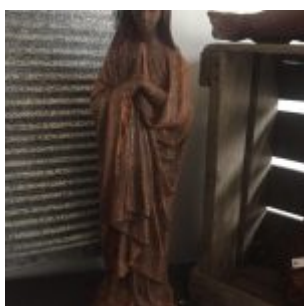

Import af diverse jernfigurer

Det meste i JERNHAVEN er jo "hjemmegjort" – og det bliver det ved med at være. MEN – der er altså nogle lækkerier indenfor jernfigurer, som vi ikke kan lave selv – og som vi bare må have i vores lille butik ☐

Vi vil bestræbe os på at have alle de viste figurer på lager – men kan ikke love det..., så ring/mail gerne inden du tager turen til Jernihaven, hvis der er bestemte figurer du har udset dig ☐

Primadonna 630 kr. Højde 45 cm